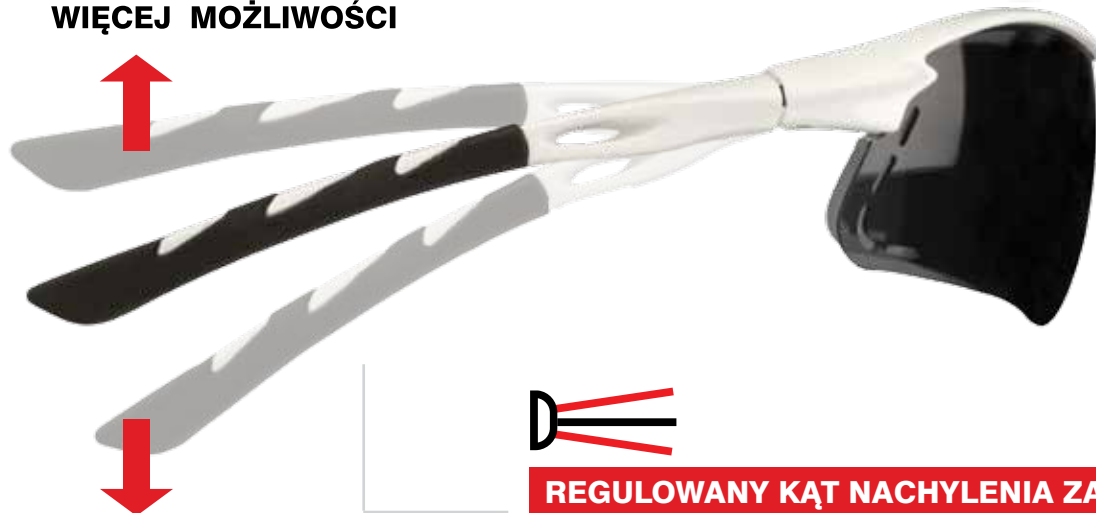

ETUI

GL-BS021
CZARNE

STOJAK NA OKULARY

SPOSÓB PAKOWANIA OKULARÓW

WYMIENNE SOCZEWKI

EXPLOIT LEPSZE DOPASOWANIE – WIĘCEJ MOŻLIWOŚCI

REGULOWANY KĄT NACHYLENIA ZAUSZNIKÓW

Rozmiary kasków dla dorosłych

rozmiar	obwód głowy
M	56-58 cm
L	58-60 cm

IMPALA

Kask rowerowy przeznaczony dla dorosłych. Wykonany w technologii „IN MOLD”. Posiada system regulacji wielkości „Fit To Head”. Kask ma dziewiętnaście otworów wentylacyjnych oraz odpinany daszek. Dodatkowo tylna część kasku chroniona jest przez powłokę z tworzywa sztucznego. System regulacji taśm wyposażony jest w zatrzaskowe klamry z blokadą przesuwu. Kask posiada certyfikat bezpieczeństwa CE.